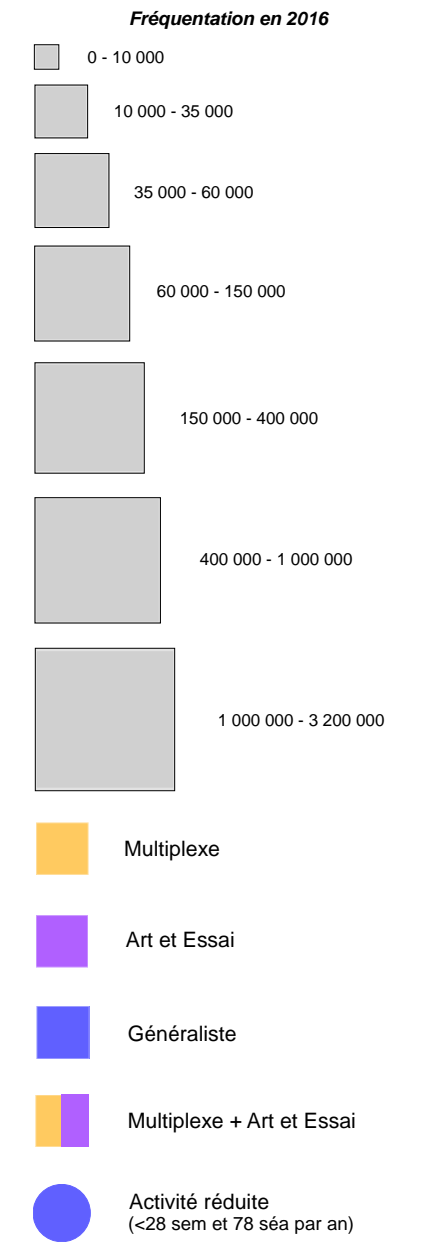

Le tissu cinématographique de la Corse en 2016

Données statistiques

22 étab - 33 écrans - 8 262 fauteuils

693 000 entrées - IF : 2,21

213 066 000 entrées - IF : 3,34

Habitants par fauteuil : 39

Habitants par fauteuil : 58

Ratio écran pour 10 000 hab : 1,03

Ratio écran pour 10 000 hab : 0,92

320 000 habitants - densité : 37 hab/km²

63 698 000 habitants

densité : 118 hab/km²

(Données INSEE 2013)

(Données statistiques nationales)