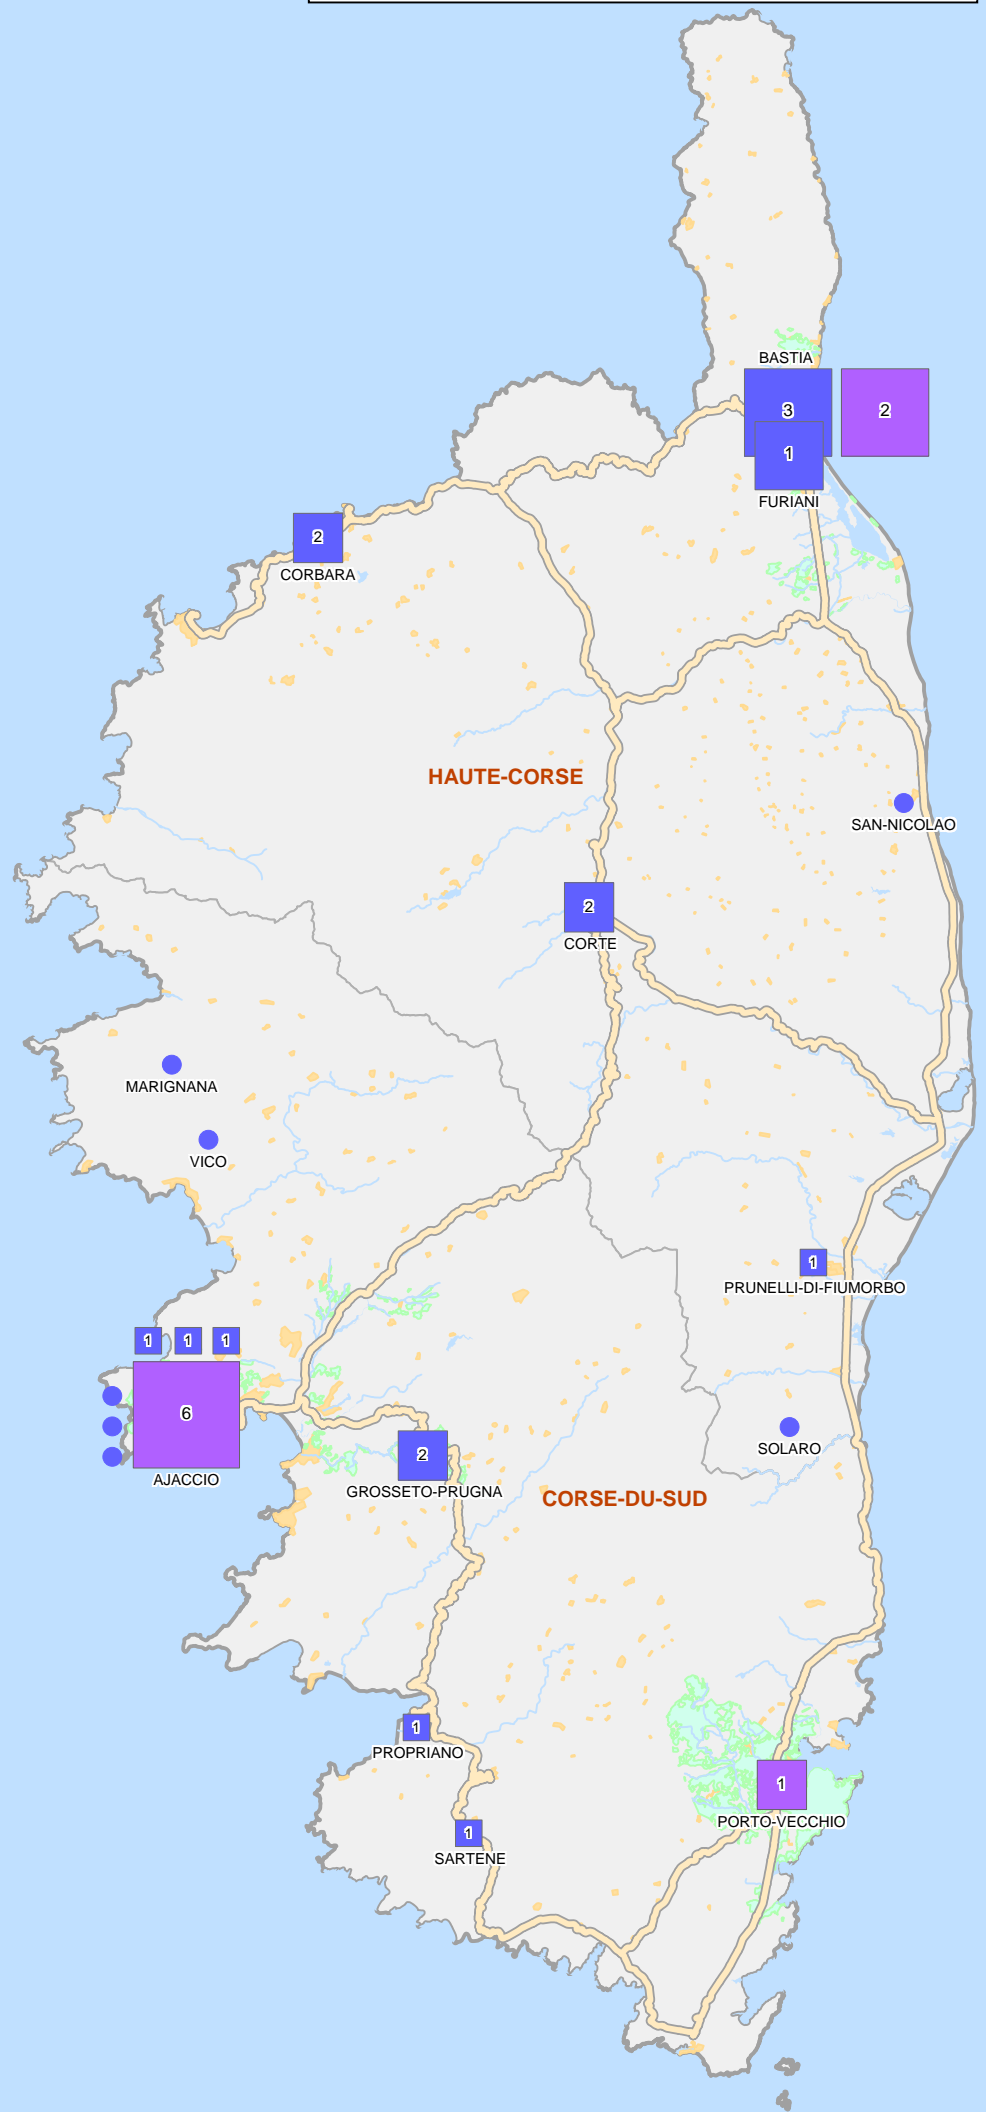

Le tissu cinématographique de la Corse en 2016

Données statistiques

22 étab - 33 écrans - 8 262 fauteuils

693 000 entrées - IF : 2,21

213 066 000 entrées - IF : 3,34

Habitants par fauteuil : 39

Habitants par fauteuil : 58

Ratio écran pour 10 000 hab : 1,03

Ratio écran pour 10 000 hab : 0,92

320 000 habitants - densité : 37 hab/km²

63 698 000 habitants

densité : 118 hab/km²

(Données INSEE 2013)

(Données statistiques nationales)

CORSE