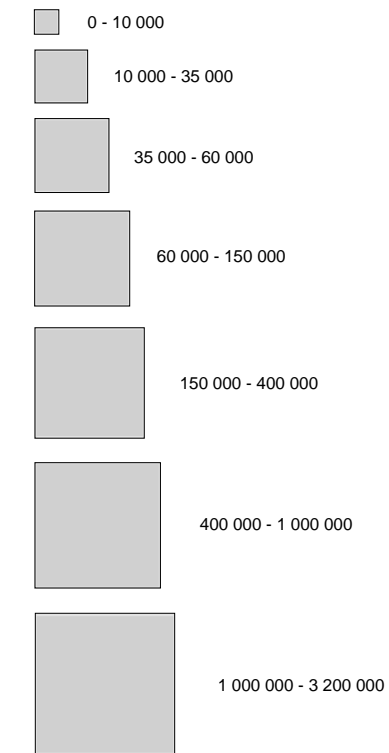

Fréquentation en 2016

Données statistiques

22 étab - 33 écrans - 8 262 fauteuils
 693 000 entrées - IF : 2,21
 213 066 000 entrées - IF : 3,34
 Habitants par fauteuil : 39
 Habitants par fauteuil : 58
 Ratio écran pour 10 000 hab : 1,03
 Ratio écran pour 10 000 hab : 0,92
 320 000 habitants - densité : 37 hab/km²
 63 698 000 habitants
 densité : 118 hab/km²
 (Données INSEE 2013)
 (Données statistiques nationales)

CORSE