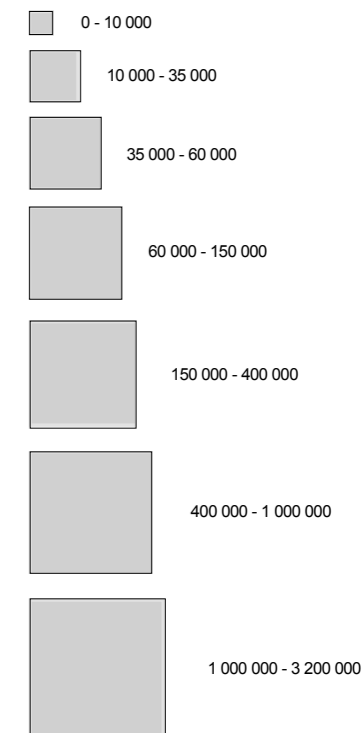

*Fréquentation en 2015*

**Données statistiques**

21 étab - 32 écrans - 8 165 fauteuils  
 613 000 entrées - IF : 2,00  
 205 342 000 entrées - IF : 3,24  
 Habitants par fauteuil : 39  
 Habitants par fauteuil : 58  
 Ratio écran pour 10 000 hab : 1,01  
 Ratio écran pour 10 000 hab : 0,90  
 316 000 habitants - densité : 36 hab/km<sup>2</sup>  
 63 376 000 habitants  
 densité : 118 hab/km<sup>2</sup>  
 (Données INSEE 2012)  
 (Données statistiques nationales)