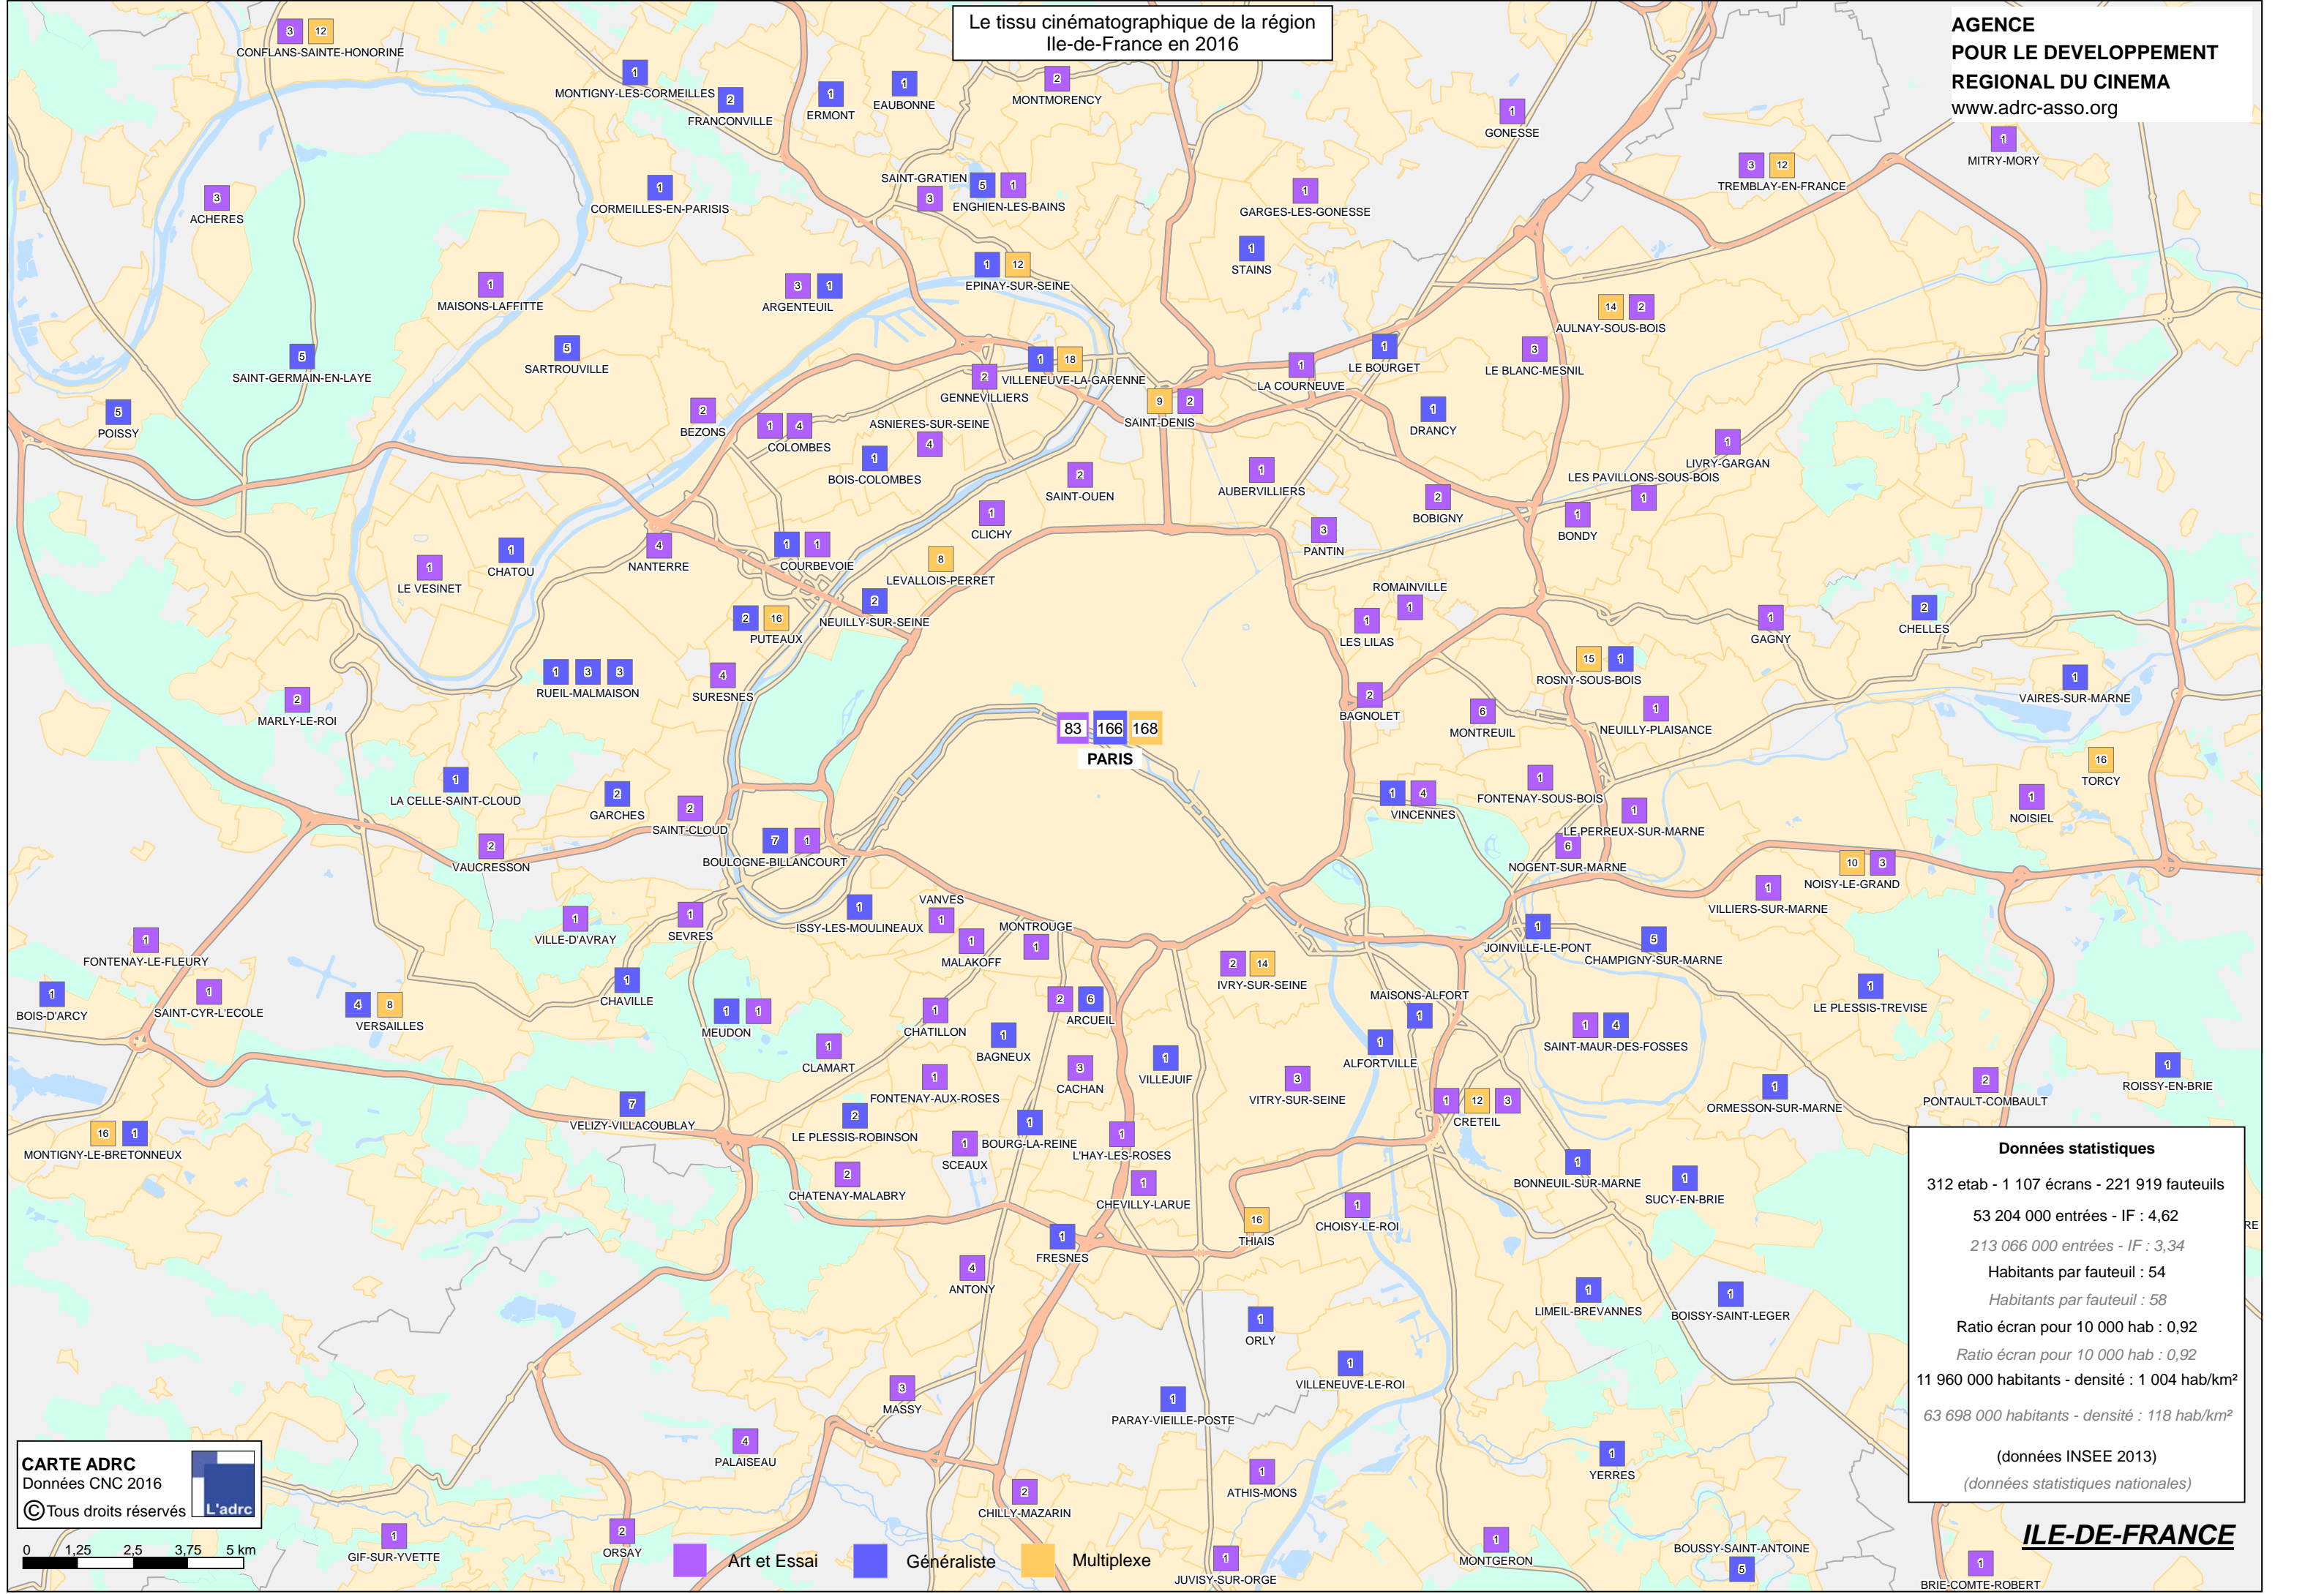

Le tissu cinématographique de la région Ile-de-France en 2016

AGENCE
 POUR LE DEVELOPPEMENT
 REGIONAL DU CINEMA
 www.adrc-asso.org

Données statistiques

312 etab - 1 107 écrans - 221 919 fauteuils

53 204 000 entrées - IF : 4,62

213 066 000 entrées - IF : 3,34

Habitants par fauteuil : 54

Habitants par fauteuil : 58

Ratio écran pour 10 000 hab : 0,92

Ratio écran pour 10 000 hab : 0,92

11 960 000 habitants - densité : 1 004 hab/km²

63 698 000 habitants - densité : 118 hab/km²